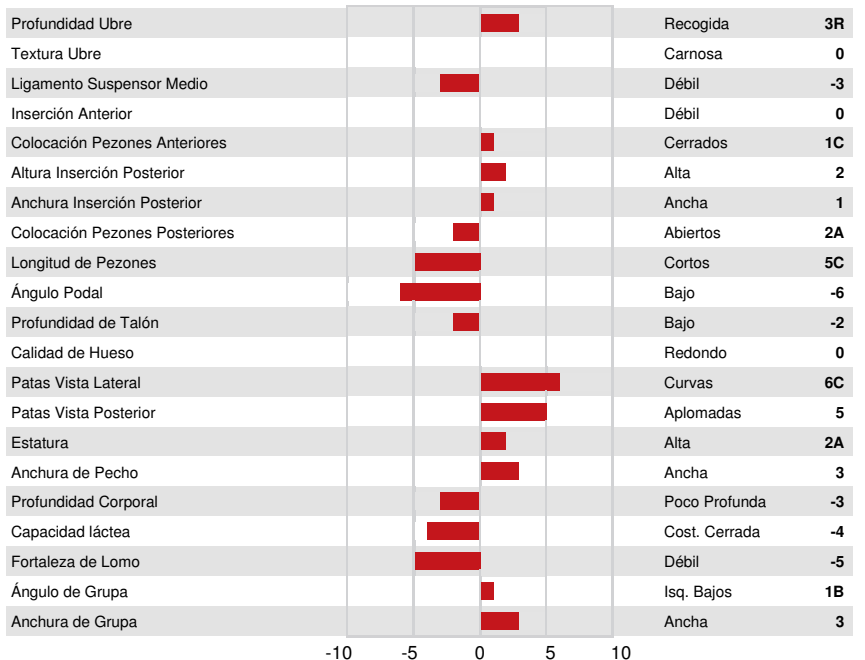

SILVERRIDGE V EUCLID
GOLD-N-OAKS MVP ARIA2815 VG-88-4YR-CAN 2*
SEAGULL-BAY MVP
MS GOLD-N-OAKS ADORE2500 GP-83-4YR-USA
GENERATIONS EPIC
GOLD-N-OAKS ARABELL 1765 VG-88-3YR-USA GMD DOM

GLPI +3163 PRO$ 1663

DPF RDF BLF CNF BYF MWF CVF HH1F HH2F HH3F HH4F HH5F HH6F HCDF HMWF

Num.Reg #: HOCANM12638241 aAa: 423615 DMS: 135
Nacimiento: 12/06/2016 Kappa Caseina: AB Beta Caseina: A1A2

PRODUCCION		287 Rebaños	644 Hijas	98% Rep.	GEBV 24*DEC				
Leche kg	910	Grasa kg	65	Grasa %	+0.24	Proteína kg	29	Proteína %	-0.01
Eficiencia de Conversión	97	RMC	95	Eficiencia Metano	104				

Media de Producción Leche **13,081 kg** Grasa **534 kg** Proteína **421 kg**

SALUD Y REPRODUCCIÓN Immunity **107**

Vida en el Rebaño	108	Inmunidad crías	100
Células Somáticas	110	Facilidad de Parto	100
Fertilidad Hijas	101	Facilidad Parto de las Hijas	103
Cond. Corporal	106	Velocidad Ordeño	95
Resist. Mastitis.	109	Temperamento	101
Persistencia de la lactación	106	Resistencia a Enfermedades Metabólicas	99

TIPO 284 Rebaños 660 Hijas 97% Rep. GEBV 24*DEC

Tipo	0	Fortaleza Lechera	-1
Sistema Mamario	0	Grupa	1
Patas	3	% BB o mejor	67

GOLD-N-OAKS MVP ARIA2815
DAM